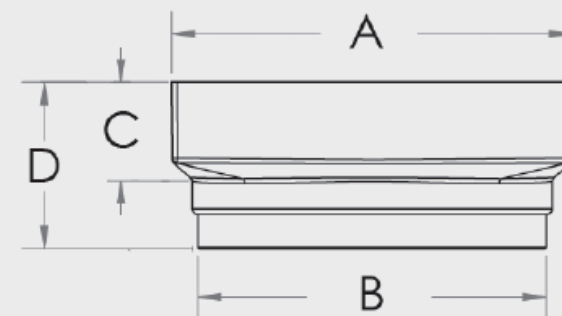

SQUARE BERMUDA

FLOOR WASTES

CODE	DESCRIPTION	OUTLET SIZE	FINISH	CTN QTY
11101.01	115x100mm Square CP	100mm	Chrome	20
11102.01	115x80mm Square CP	80mm	Chrome	20

CODES	A	B	C	D
11101.01	115	100.0	28	48
11102.01	115	74.8	28	48