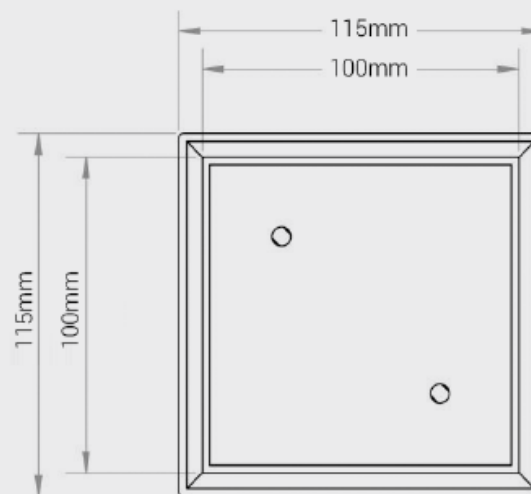

SQUARE BERMUDA

FLOOR WASTES

CODE	DESCRIPTION	OUTLET SIZE	FINISH	CTN QTY
11101.01	115x100mm Square CP	100mm	Chrome	20
11102.01	115x80mm Square CP	80mm	Chrome	20

CODES	A	B	C	D
11101.01	115	100.0	28	48
11102.01	115	74.8	28	48