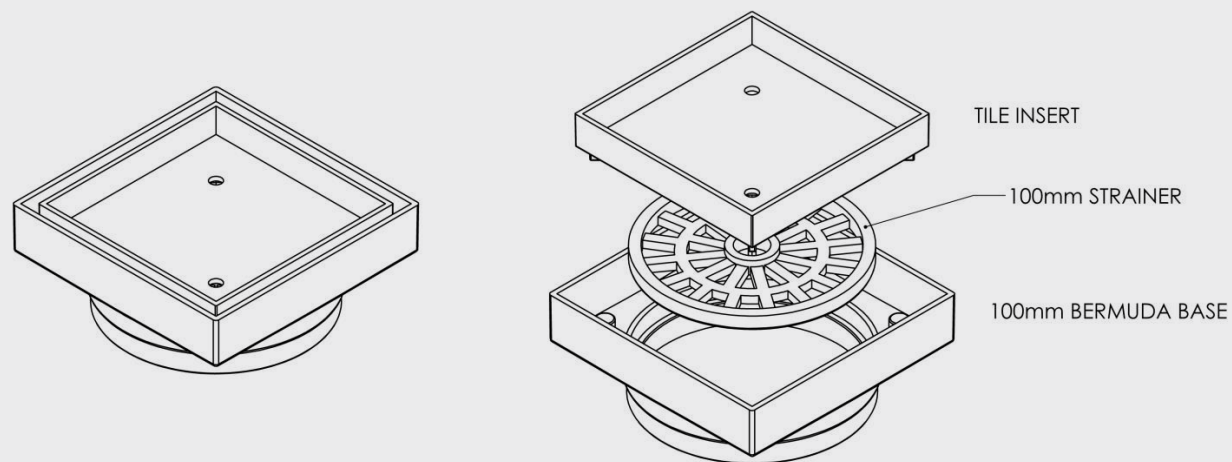

SQUARE BERMUDA

FLOOR WASTES

CODE	DESCRIPTION	OUTLET SIZE	FINISH	CTN QTY
11101.01	115x100mm Square CP	100mm	Chrome	20
11102.01	115x80mm Square CP	80mm	Chrome	20

CODES	A	B	C	D
11101.01	115	100.0	28	48
11102.01	115	74.8	28	48